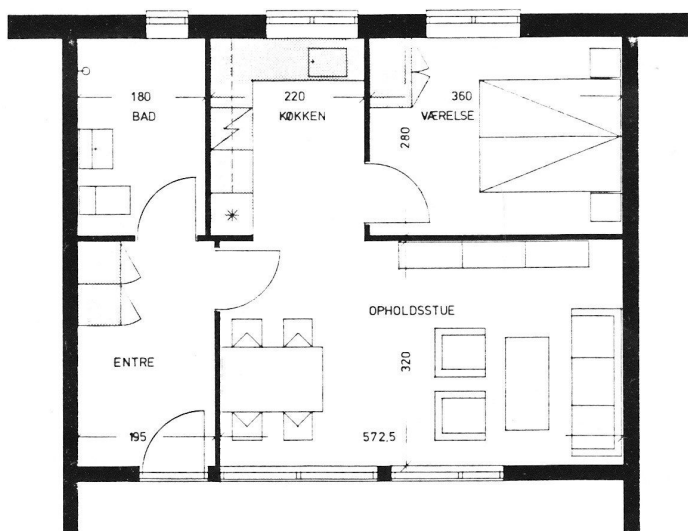

# Type A – Øst

**2-rums bolig på  
53 m<sup>2</sup>**

**Mål 1:100**

**HAVEAREAL**