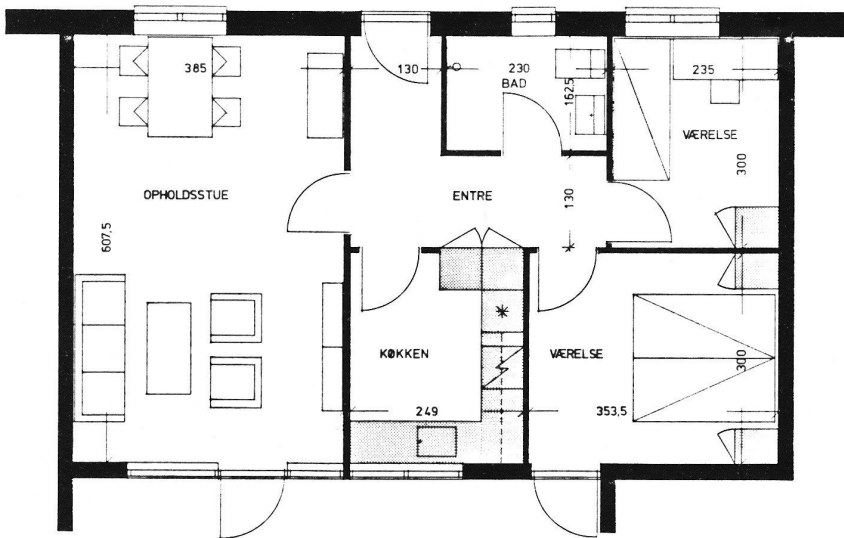

# Type C – Vest

HAVEAREAL

**3-rums bolig på  
68 m<sup>2</sup>**

**Mål 1:100**