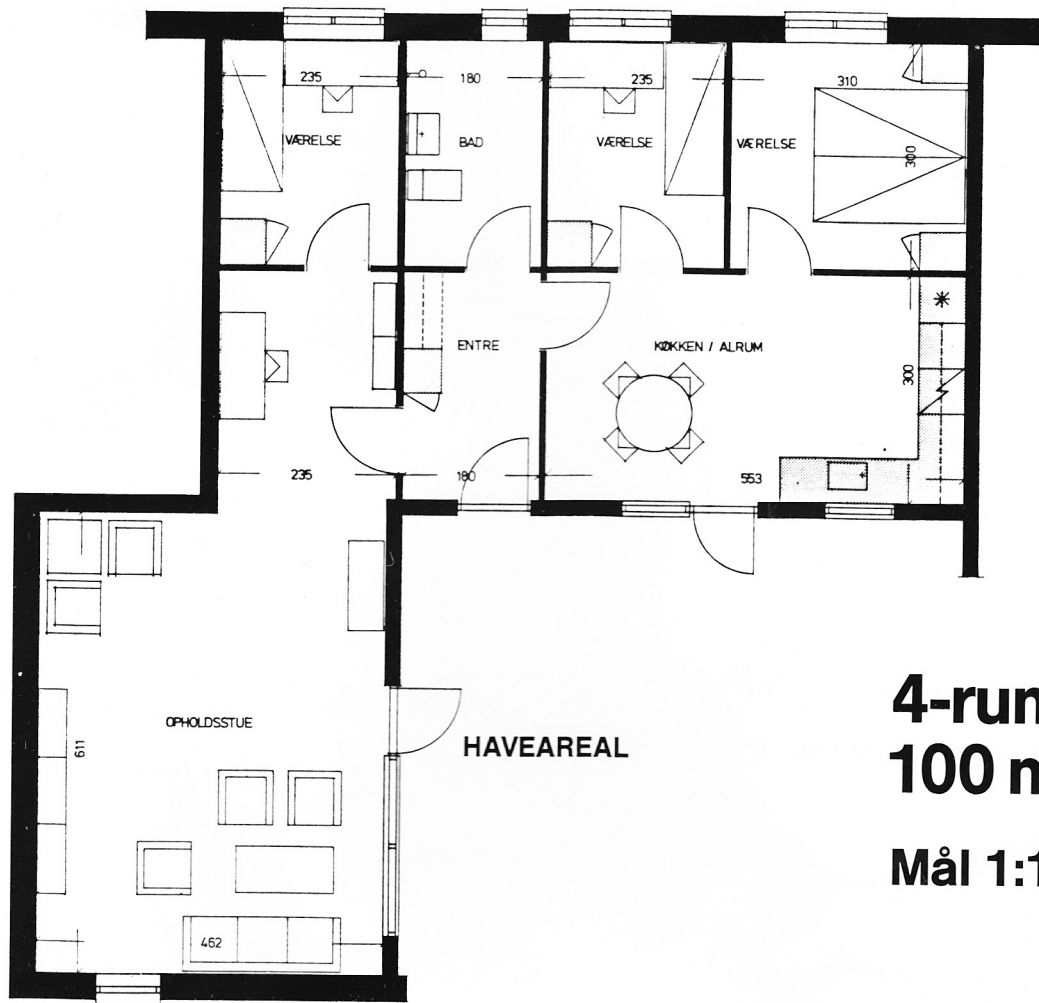

Type F – Øst

**4-rums bolig på
100 m² (3 stk.)**

Mål 1:100