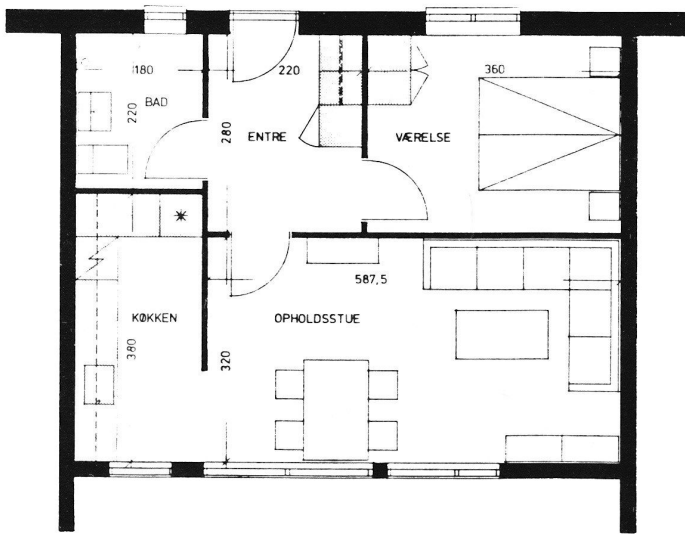

# Type A – Vest

**2-rums bolig på  
53 m<sup>2</sup>**

**Mål 1:100**

**HAVEAREAL**