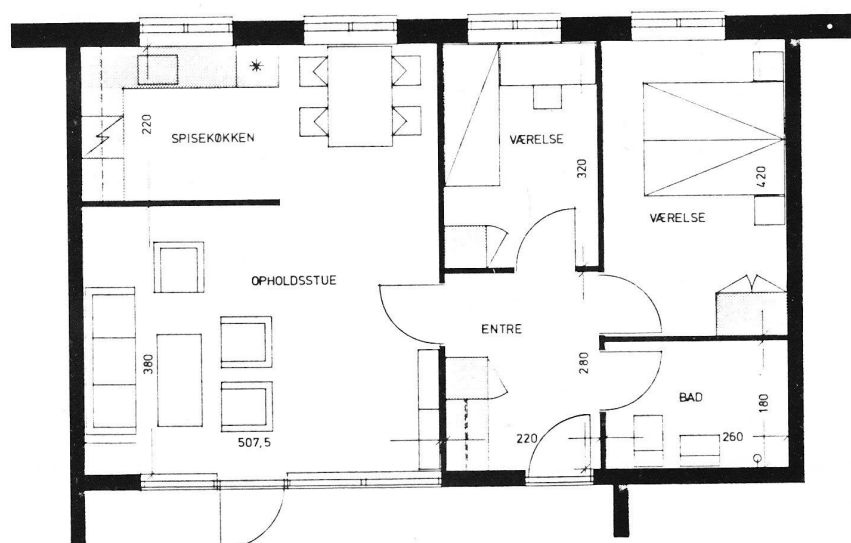

Type C – Øst

HAVEAREAL

**3-rums bolig på
68 m²**

Mål 1:100