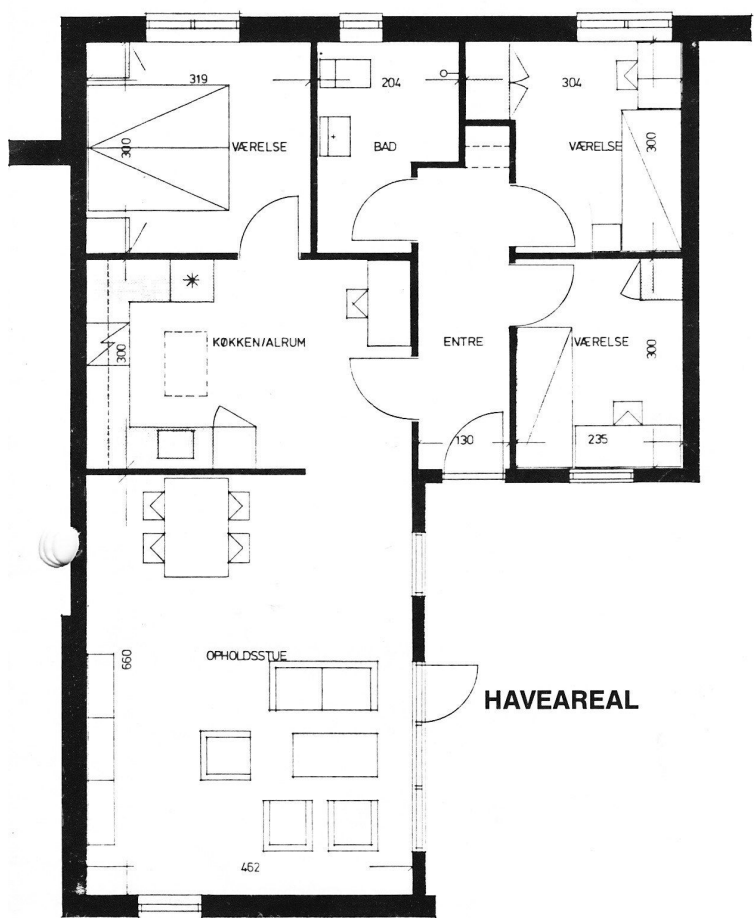

Type E – Øst

**4-rums bolig på
89,5 m²**

Mål 1:100