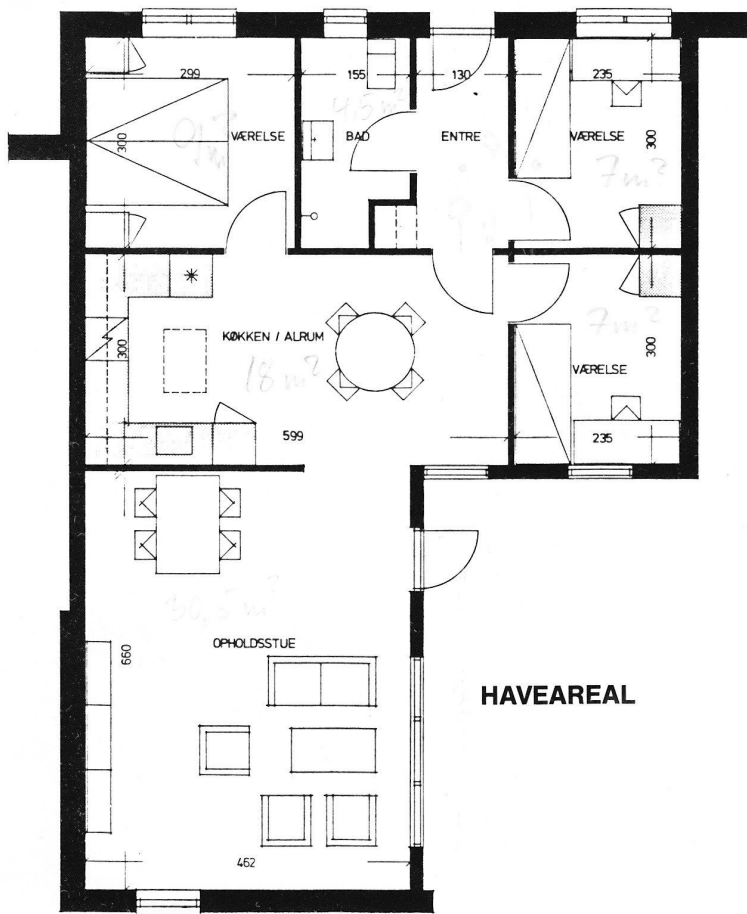

Type E – Vest

**4-rums bolig på
89,5 m²**

Mål 1:100