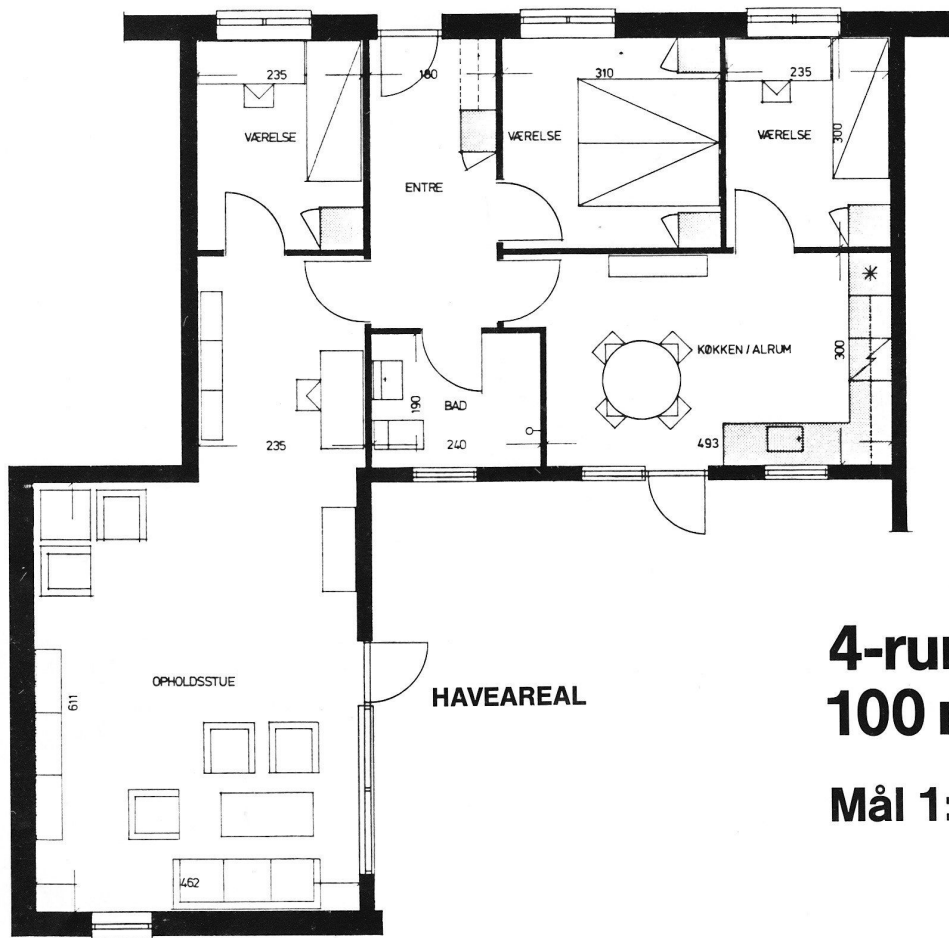

Type F – Vest

**4-rums bolig på
100 m²**

Mål 1:100