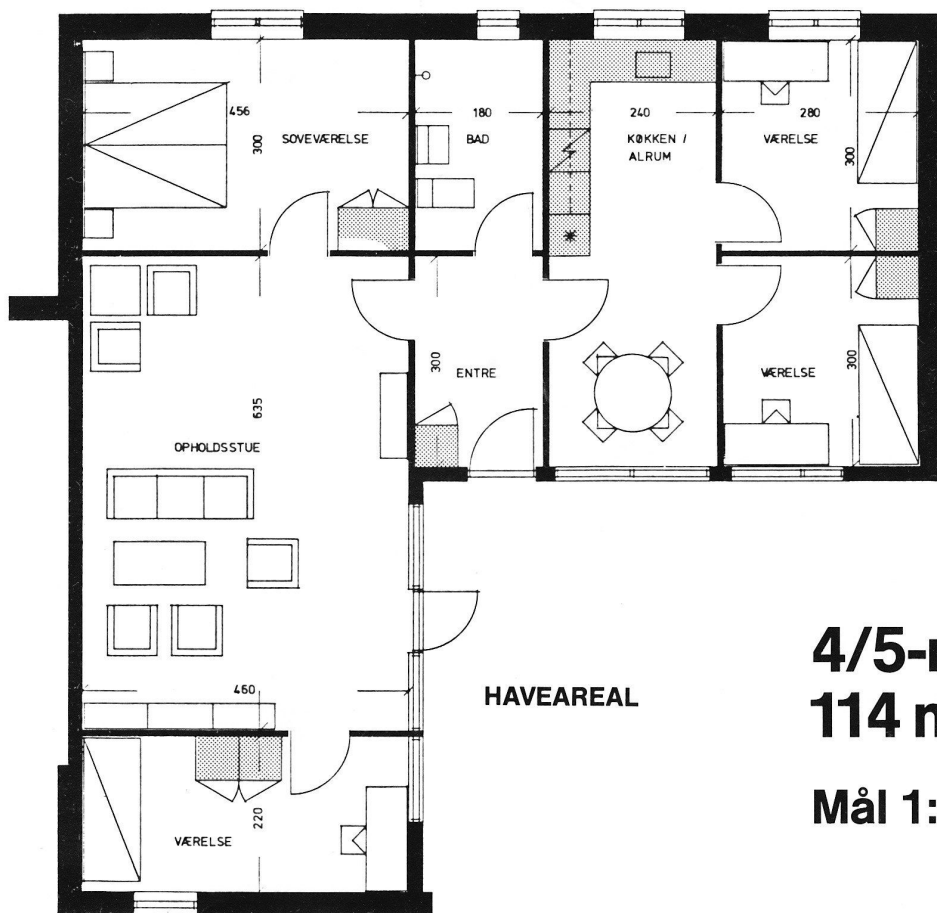

Type G - Øst

**4/5-rums bolig på
114 m²**

Mål 1:100