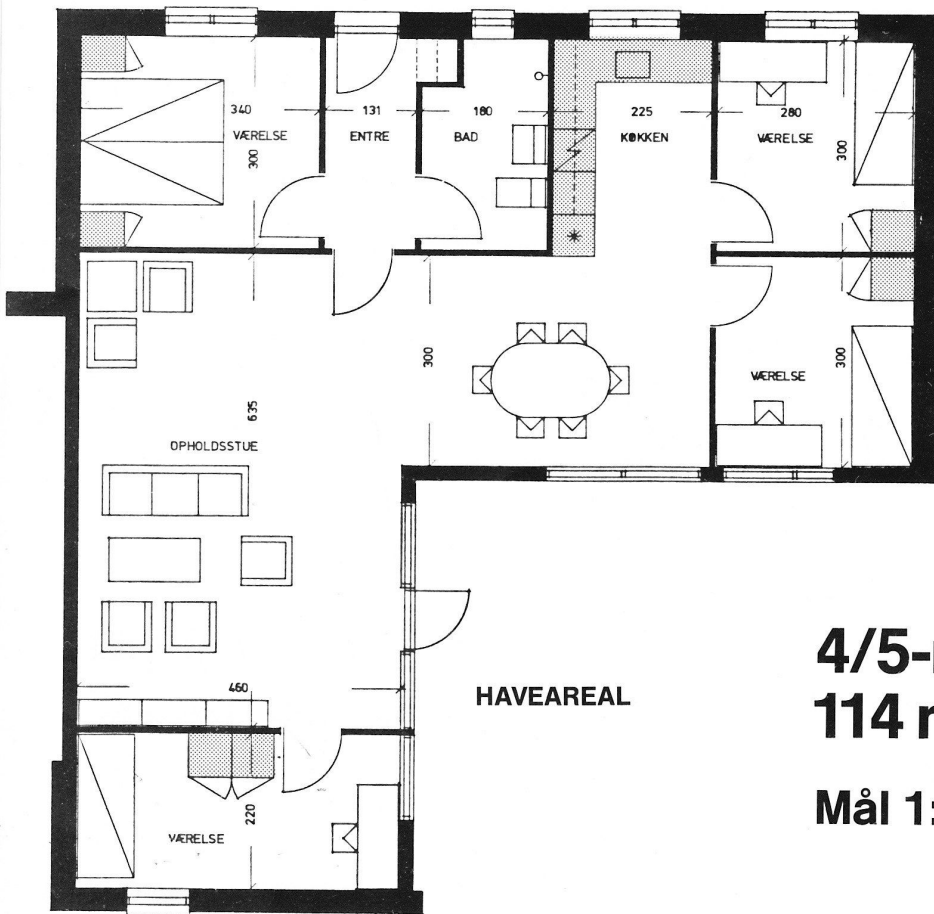

Type G – Vest

**4/5-rums bolig på
114 m²**

Mål 1:100